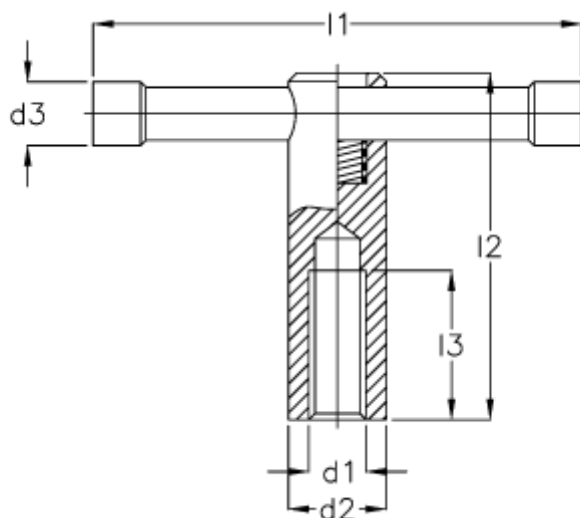

Article number: 20478512

Description: E+G  
Tommy nut DIN 6307 M 12

## Measures

---

d1 = M 12

d2 = 20

d3 = 10

l1 = 100

l2 = 70

l3 = 25